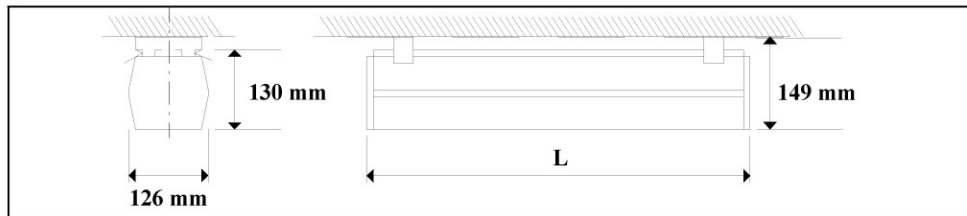

**Dimensions
Dimensions**

**Poids
Weight**

FL			CFL							
18w	36w	58w	7w	9w	11w	18w	24w	36w	55w	
2.4 Kg L 672 mm	4.7 Kg L 1281mm	5.3 Kg L 1581mm	1.4 Kg L 282 mm	1.4 Kg L 282 mm	1.4 Kg L 282 mm	1.4 Kg L 282 mm	1.8 Kg L 367 mm	2.2 Kg L 462 mm	2.2 Kg L 582 mm	
3.3 Kg L 672 mm	6.2 Kg L 1281mm	7.1 Kg L 1581mm	1.8 Kg L 282 mm	1.8 Kg L 282 mm	1.8 Kg L 282 mm	2.4 Kg L 282 mm	3.2 Kg L 367 mm	4 Kg L 462 mm	5 Kg L 582 mm	
			1.8 Kg L 383 mm	1.8 Kg L 383 mm	1.8 Kg L 521 mm	2.4 Kg L 521 mm	3.2 Kg L 691 mm	4 Kg L 881 mm	5 Kg L 1281mm	