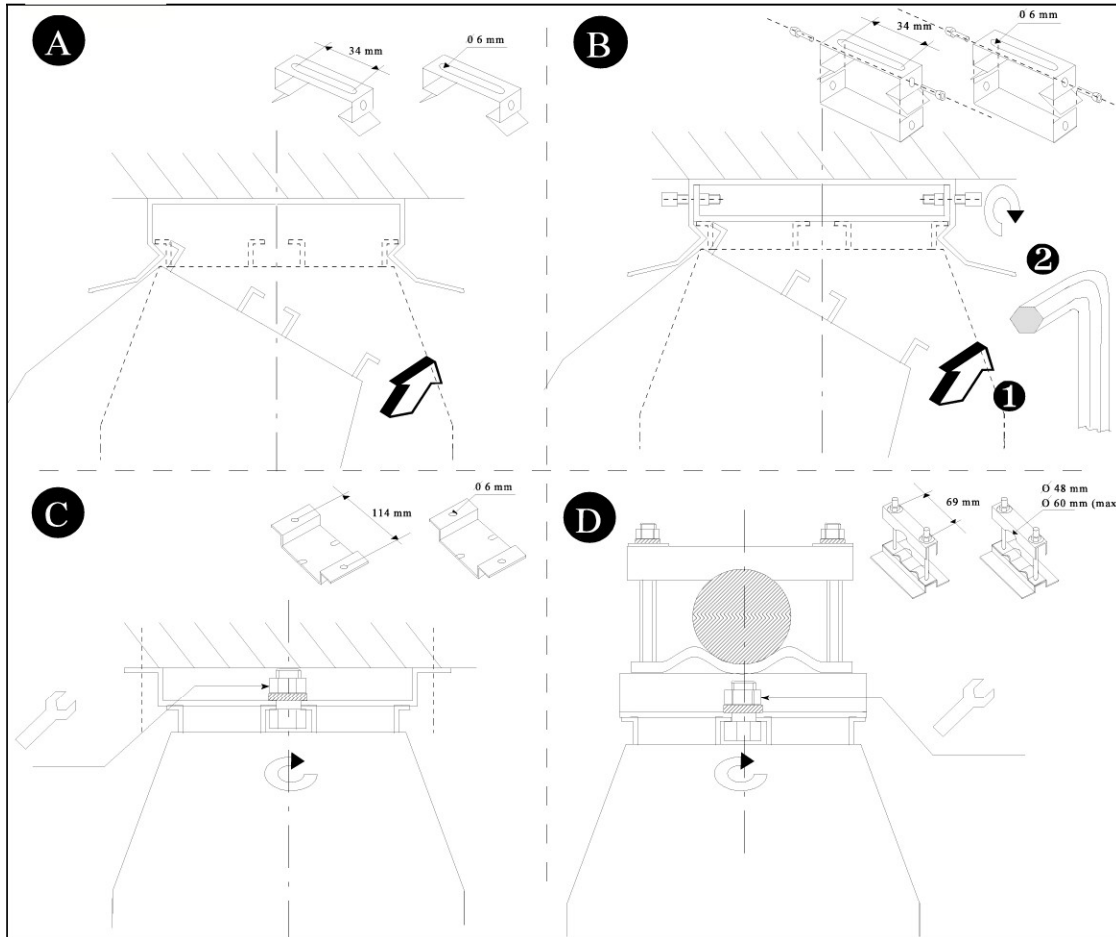

Fixations
Fixing